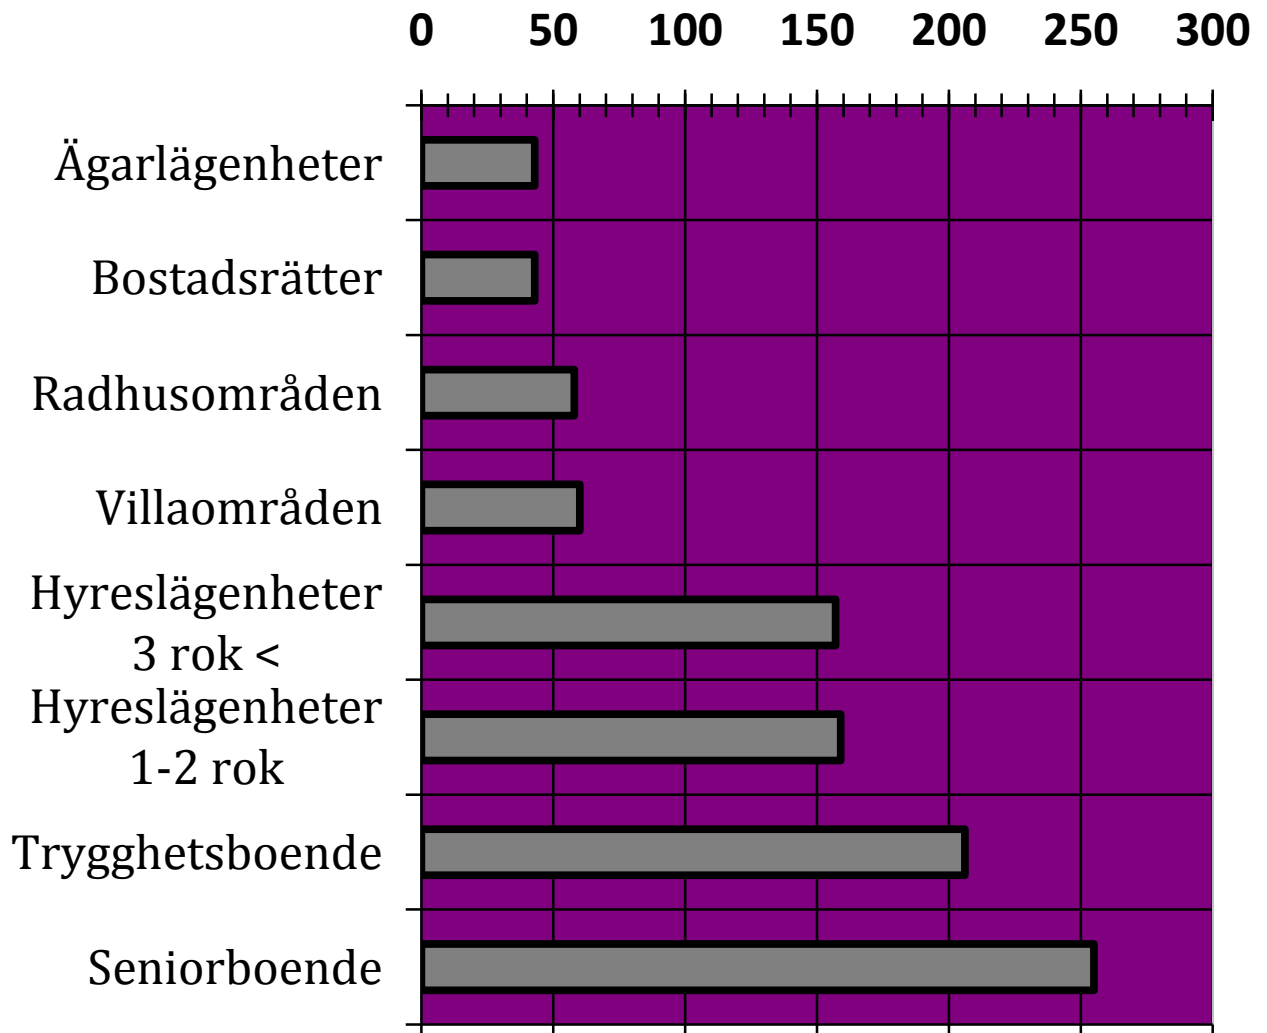

Vilken bostadstyp finns det behov av i kommunen?