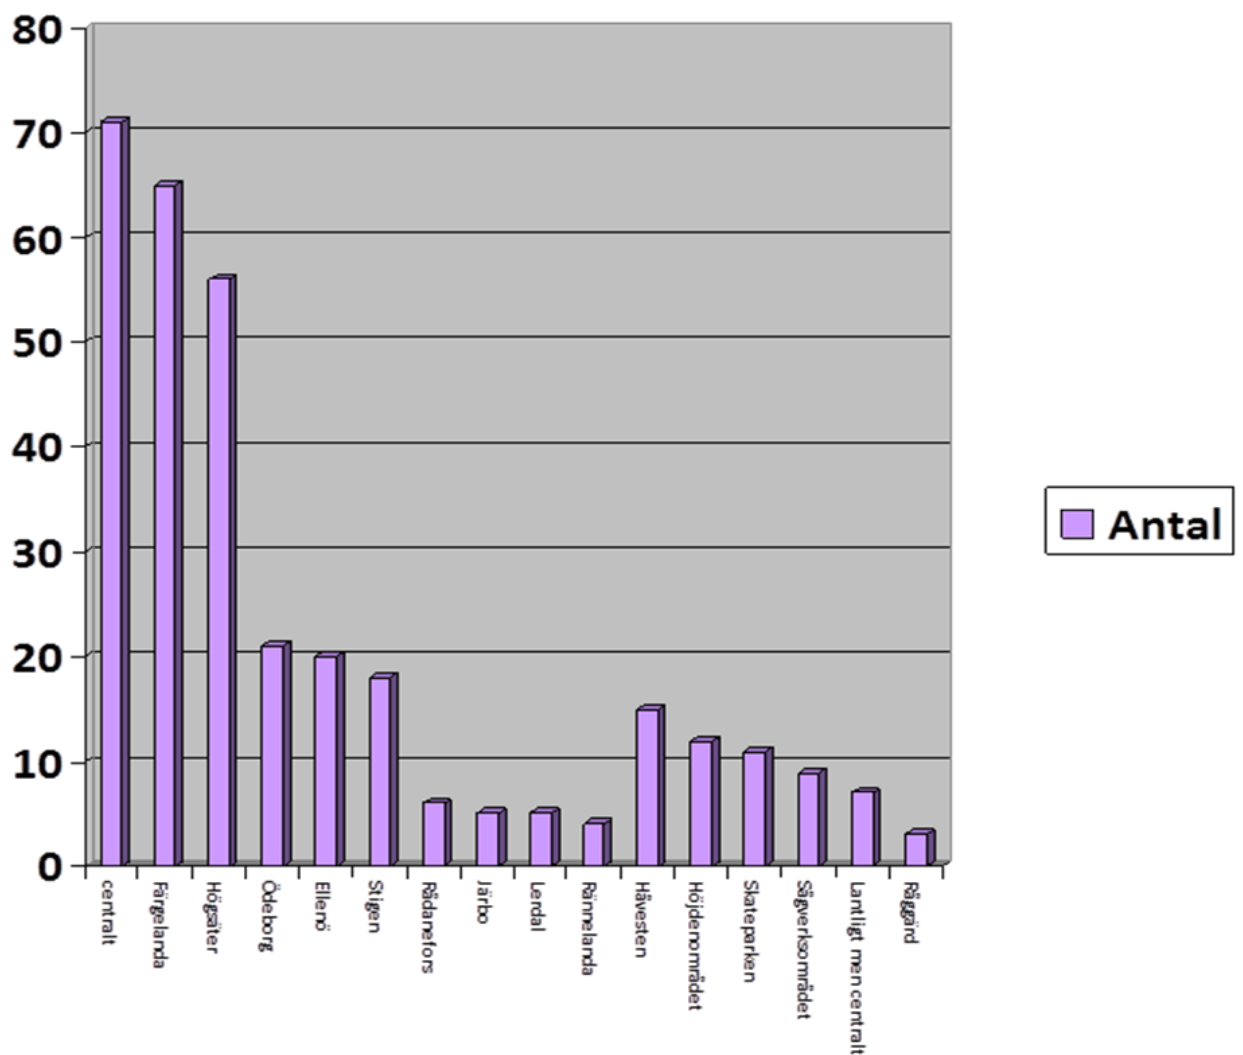

I vilka områden vill du att det ska skapas nya bostäder?